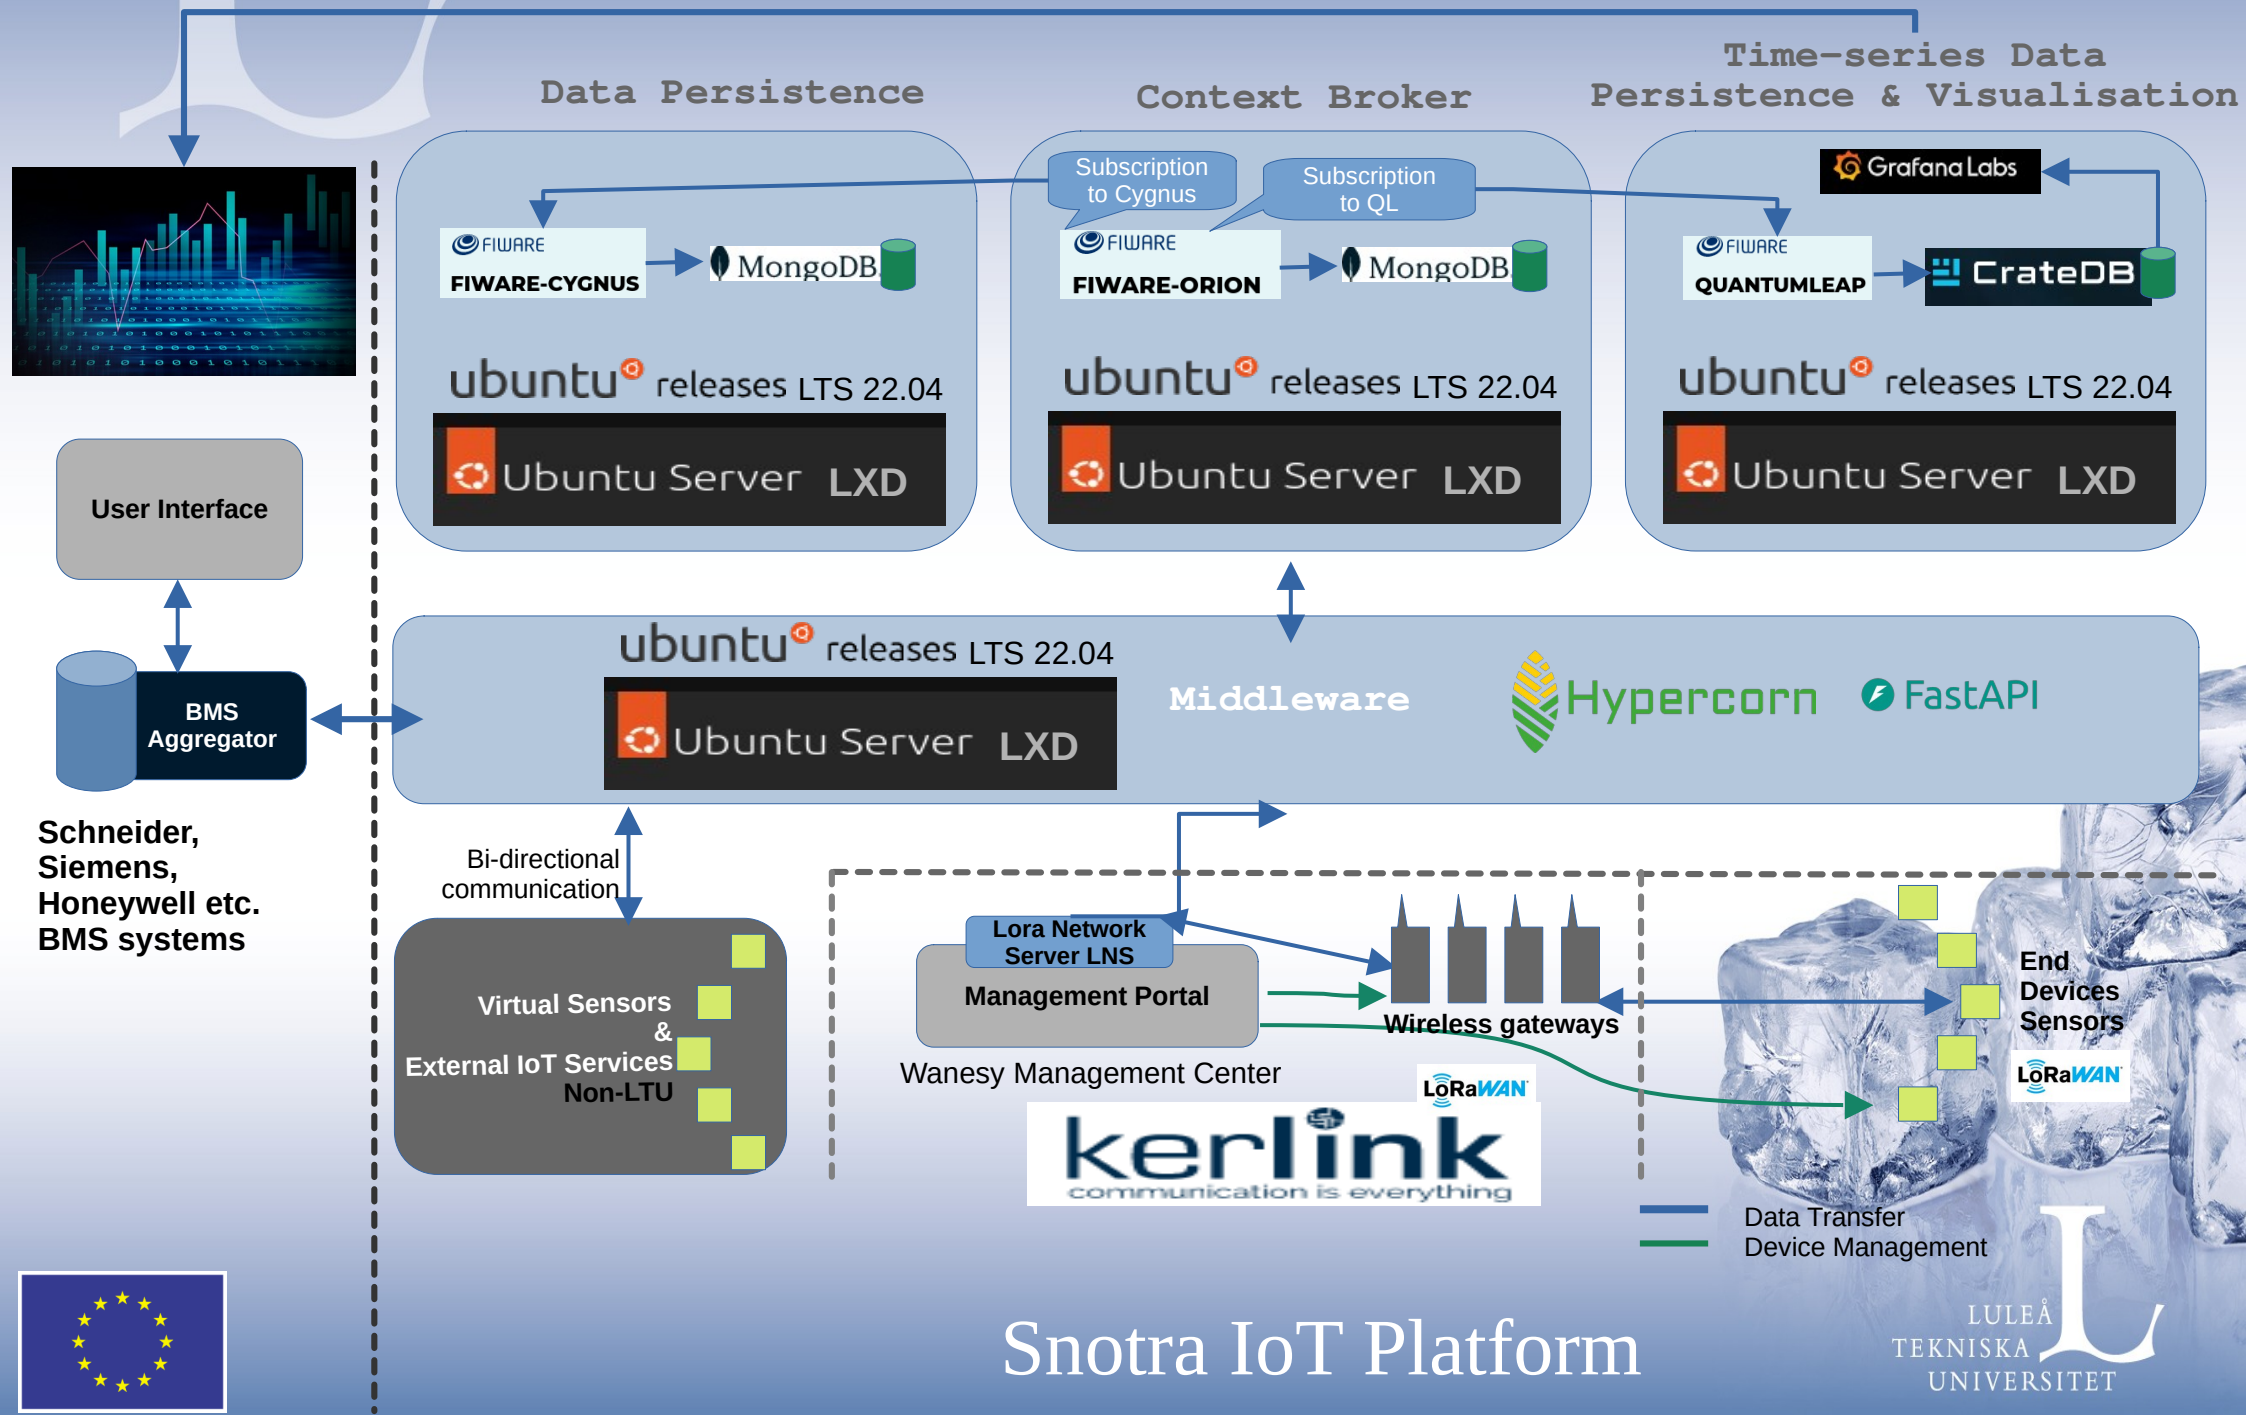

A draft ESUDA architecture

Snotra IoT Platform

LULEÅ
TEKNISKA
UNIVERSITET